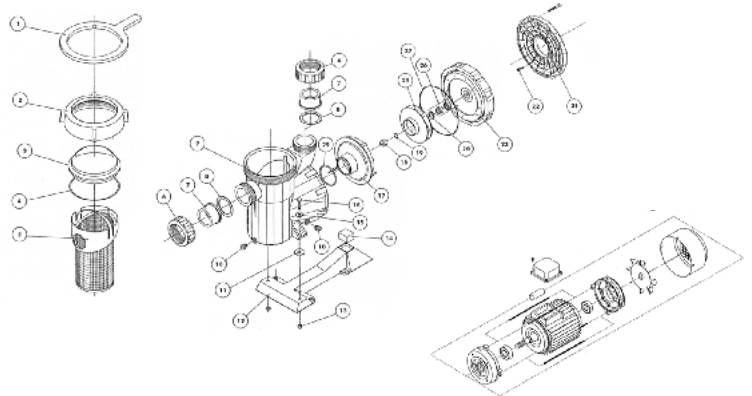

Ersatzteile für Filterpumpe Victoria ALT bis Saison 2017/2018

Mit Klick auf die Artikelnummer unten in der Liste kommen Sie direkt zum gewünschten Produkt.

Artikel-Nr.	Teil-Nr.	Teilbezeichnung
SSA047040	1	Vorfilterschlüssel
SSA047041	2	Vorfilterverschraubung
SSA047052	3, 4	Vorfilterdeckel inkl O-Ring
SSA047053	5	Siebkorb
SSA046220	6	Überwurfmutter
SSA046221	7	Einlegeteil
SSA047056	8	Flachdichtung für Anschlussverschraubung
SSA047055	9	Pumpengehäuse
SSA402121	10	Entleerungsschraube
SSA047103	18	Laufnuss M8
SSA047098	20	Distanzscheibe Gleitringdichtung
SSA047096	21	Zwischenplatte
SSA047094	23	Pumpenplatte
SSA047162	26	Gleitringdichtung
SSA047091	28	Laufnuss
SSA047060	29	O-Ring für Umkehrleitrad
SSA047092	4, 8, 27, 29	O-Ring Gehäuse Dichtungsset
SSA047111	-	Lüfterrad und Lüfterhaube
SSA047140	-	Klebeanschlussset saug- und druckseitig
SSA047124	-	Klemmkasten