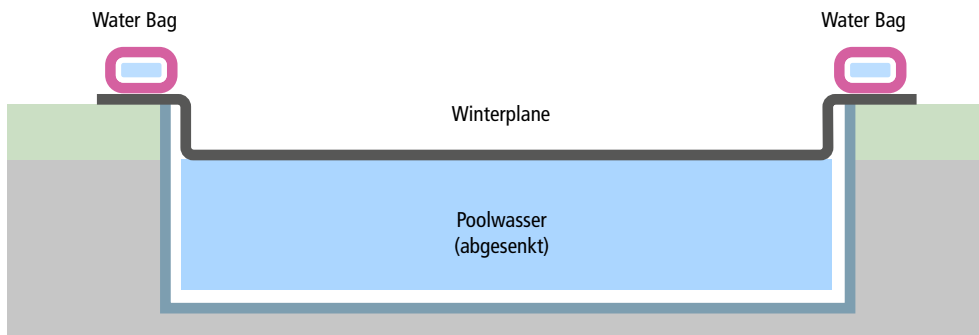

Water Bag - wählen der passenden Kissenlänge

Diese Tabelle dient zur Hilfestellung, bzw. als Vorschlag. Die angegebene Anzahl der Kissen kann abhängig von der Beckenlänge, genau passen, zu kurz sein oder seitlich überstehen. Wenn die Kissen seitlich überstehen beachten Sie bitte, dass die Kissen nicht auf der Wiese aufliegen sollten, da es zu braunen Flecken kommen kann.

 Kissenlänge passt genau  Kissenlänge ist kürzer/länger als die Beckenlänge

Beckenlänge	Kissenlänge 200 cm	Kissenlänge 250 cm	Kissenlänge 300 cm
200 cm			
250 cm			
300 cm			
350 cm			
400 cm			
450 cm			
500 cm			
550 cm			
600 cm			
650 cm			
700 cm			
750 cm			
800 cm			
850 cm			
900 cm			
950 cm			
1000 cm			

Water Bag zur Beschwerung von rechteckigen Winterplanen

Die Wassersäcke können eine oder zwei Kammern zum Befüllen mit Wasser haben und werden zu 2/3 mit Wasser befüllt und in die vorgefertigten Laschen eingezogen. So liegt die Poolabdeckung auf und kann nicht vom Wind angehoben werden. Die Water Bags sind in 2,00 m Länge, 2,50 m Länge und in 3,00 m Länge (27,5 cm Breite) erhältlich.

Darstellung Water Bag - Querschnitt

Darstellung Water Bag - von oben