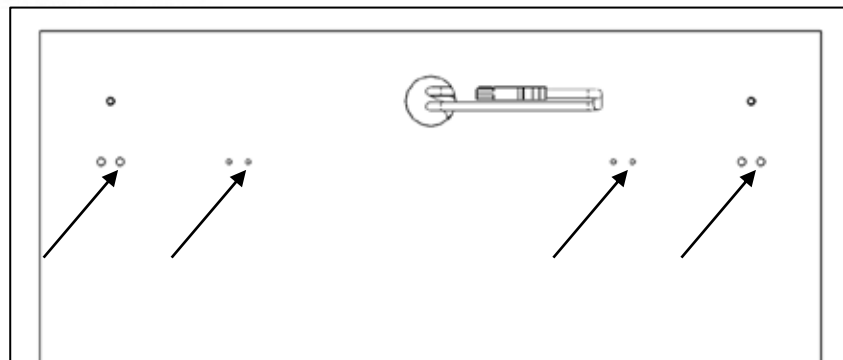

**i** Stecker zur Steuerung.  
*Plug to control unit.*

Frontstrahlerkabel einsetzen beidseitig.  
Hinweis: Kabel ist beim Frontstrahler beige packt.  
*Fit front heater cables on both sides.  
Note: Cable is included with the front heater.*

# b-intense® AIR Solo

Variante: Einstieg links.  
Version: left-side-entry.