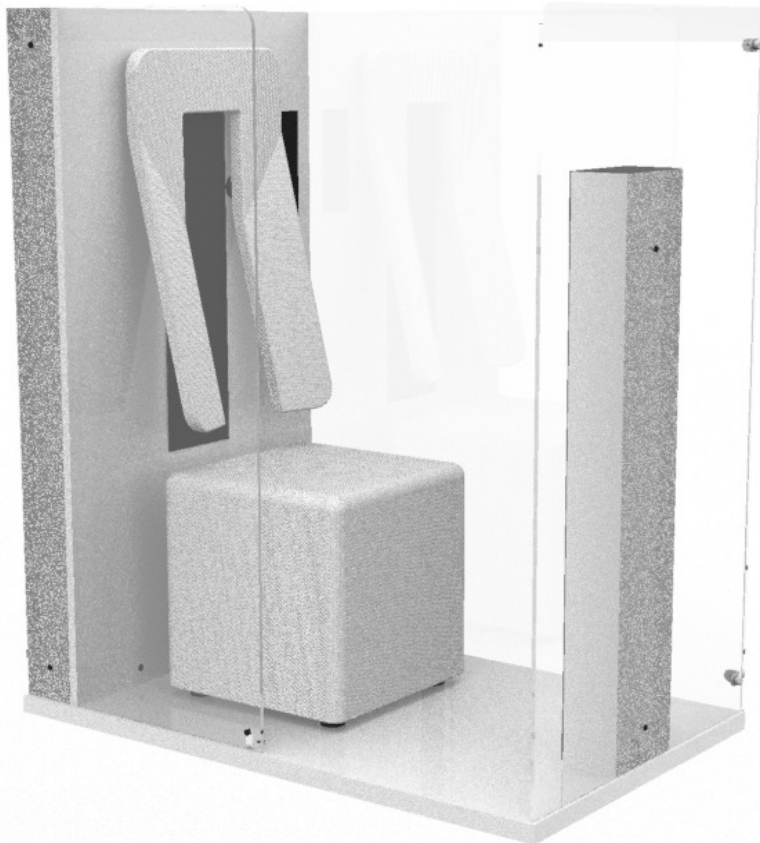

## Infrarotkabine AIR Solo

Montageanleitung  
Assembly instructions  
Montagehandleiding  
Notice de montage  
Istruzioni di montaggio

230 Volt  
110 Volt