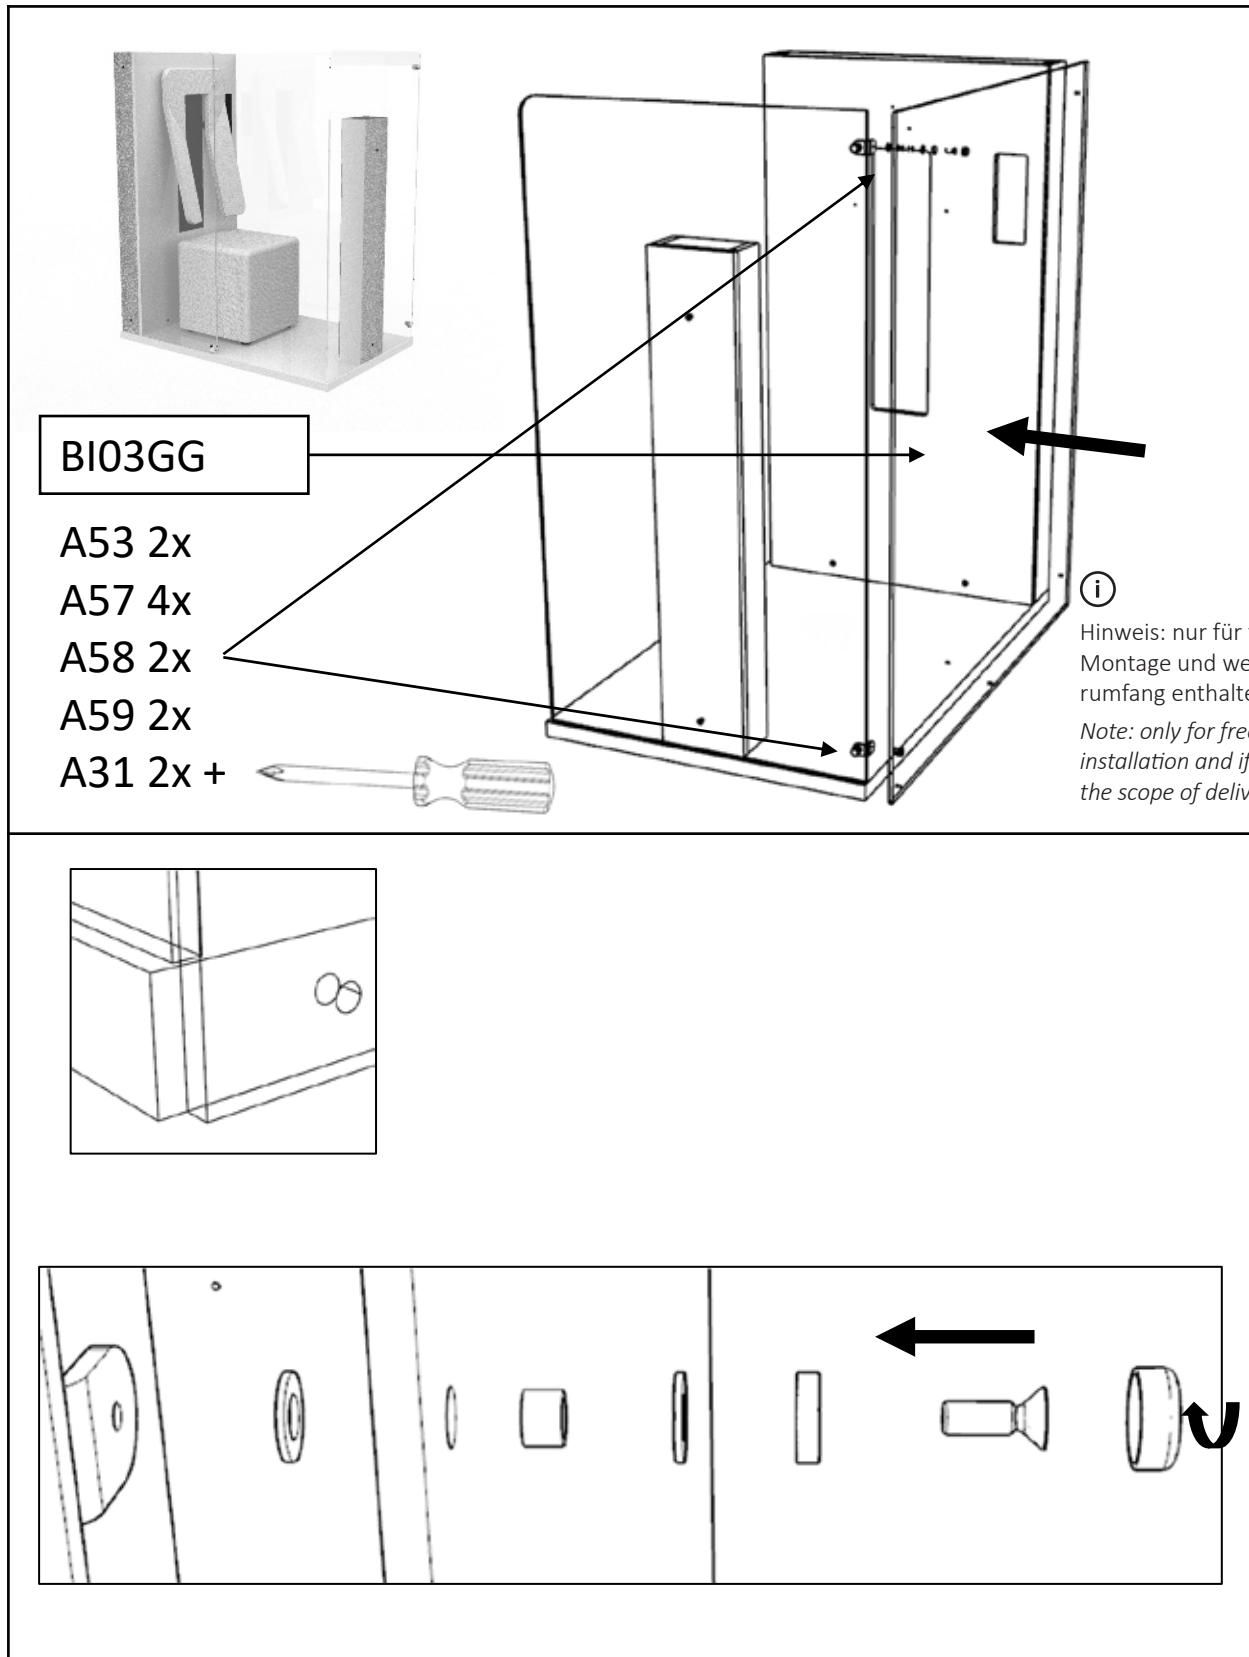

b-intense® AIR Solo