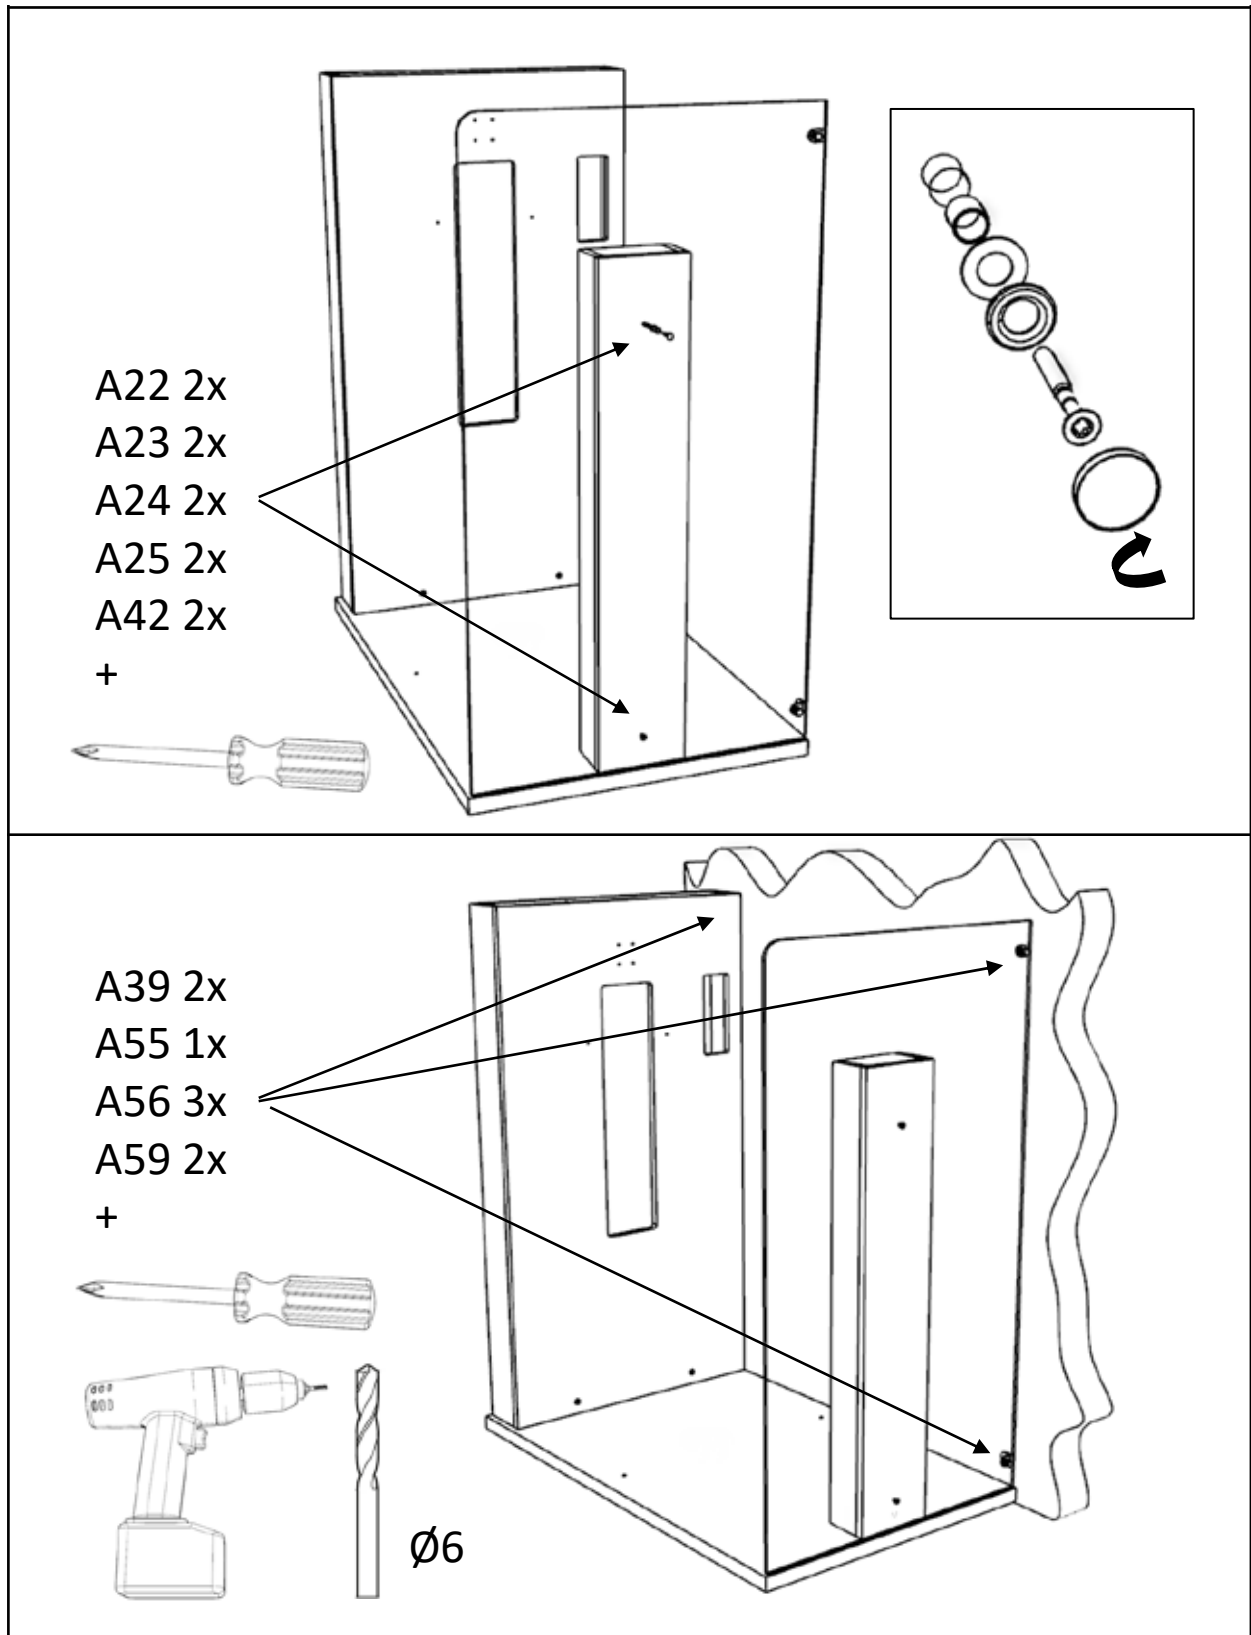

b-intense® AIR Solo