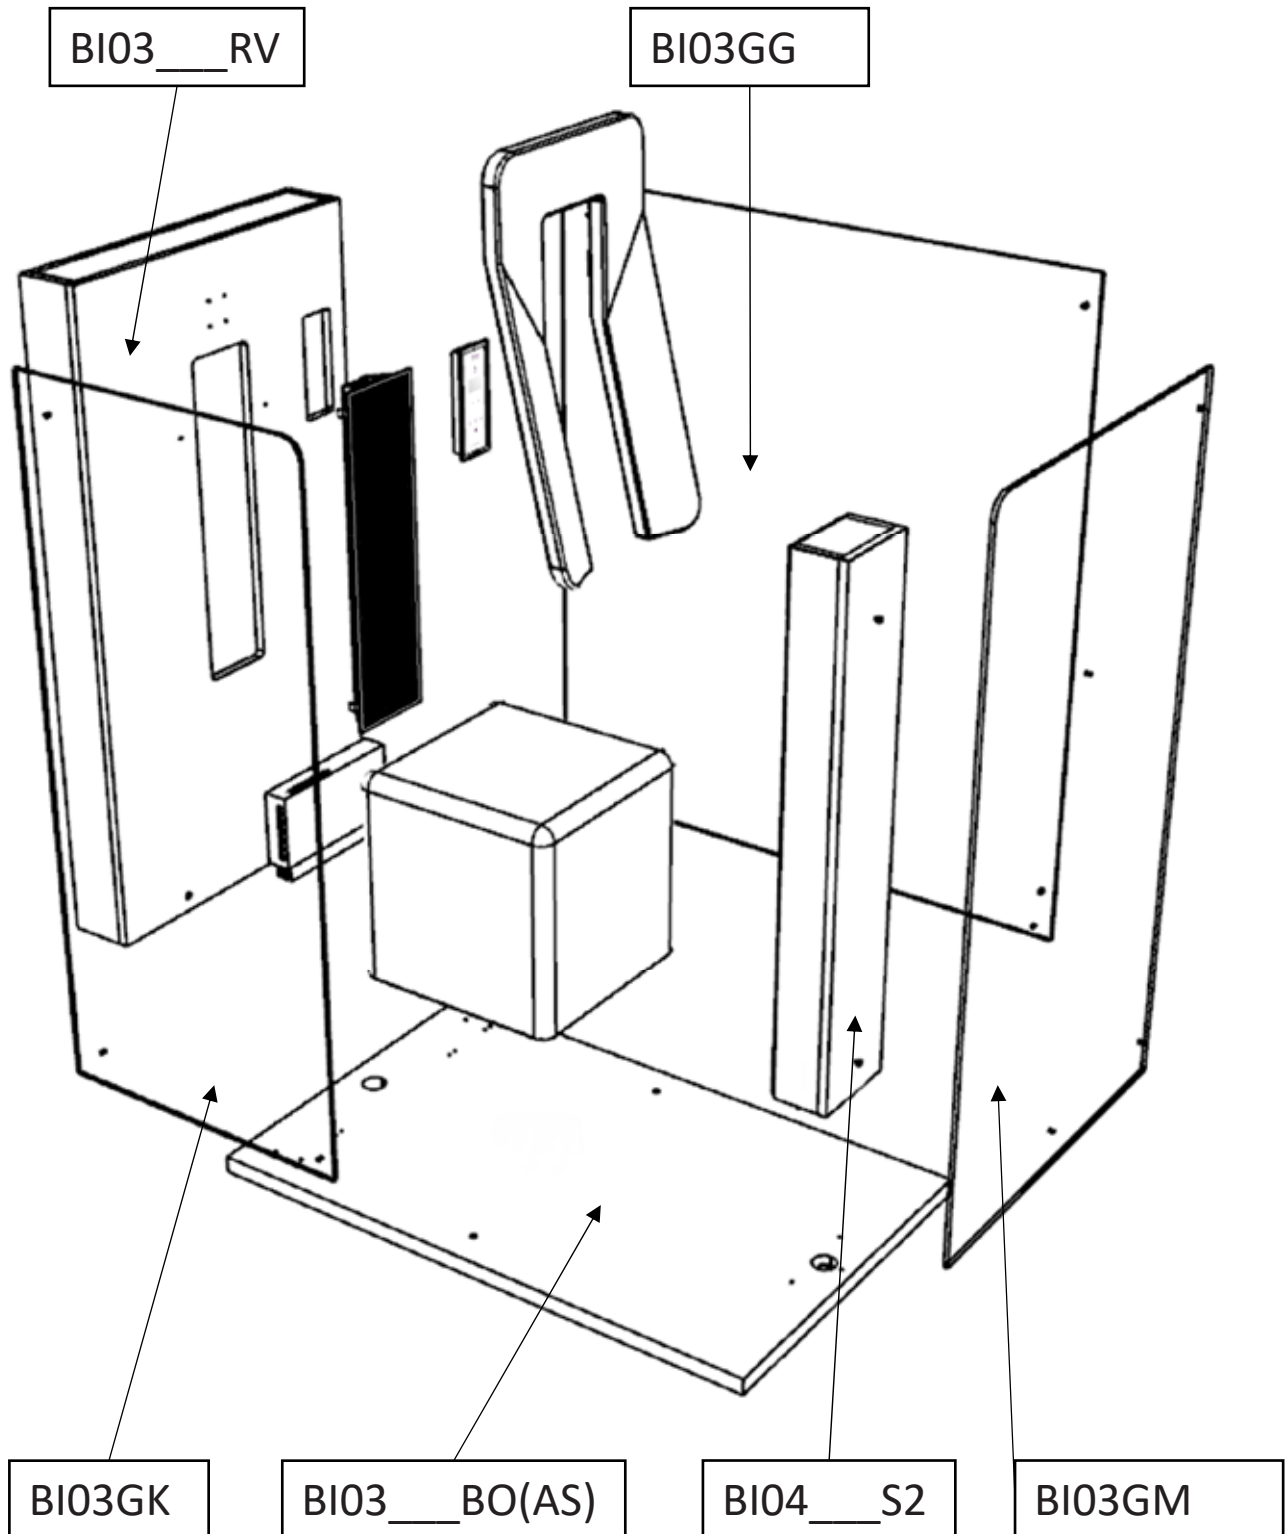

b-intense® AIR Solo