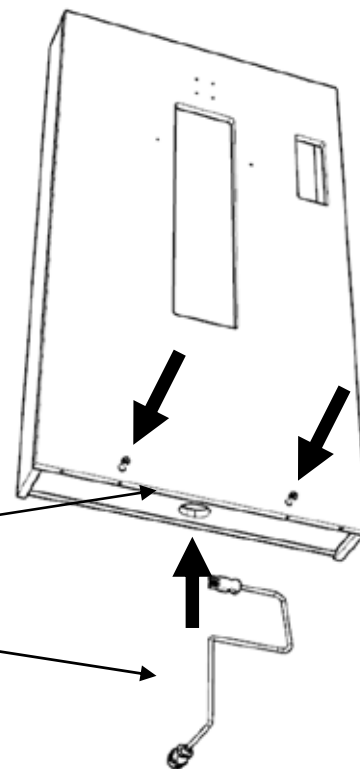

# b-intense® AIR Solo

Variante: Einstieg rechts.  
Version: right-side-entry.

# b-intense® AIR Solo

Den Boden mit Hilfe einer Wasserwaage über die gekennzeichneten Stellfüße eben einrichten. Mit Inbus-Schlüssel auf der Oberseite des Bodens.

*Even out the floor with the help of a level by adapting the screws indicated with an Allen key.*

BI03\_\_RV

A18 2x  
Stromkabel  
*power cable*

**i** Je nach Dekor gegebenenfalls Schutzfolie abziehen. Achtung: nicht alle Platten haben Schutzfolie.  
*Depending on the decor, remove protective foil if necessary. Attention: not all products have that foil.*