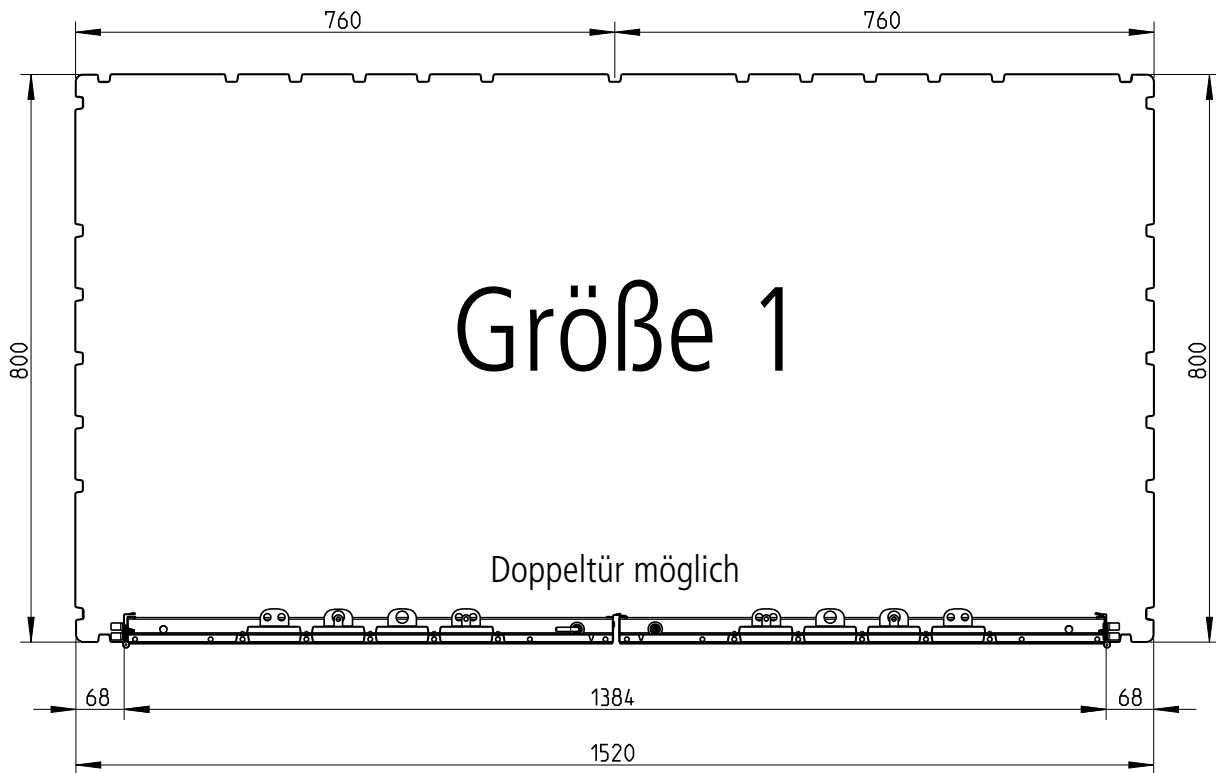

Europa Größen

*Bei seitlichem Einbau der Doppeltür gleich nach den Eckelementen schränkt der Dachrinnenauslauf den Öffnungswinkel der Tür ein.