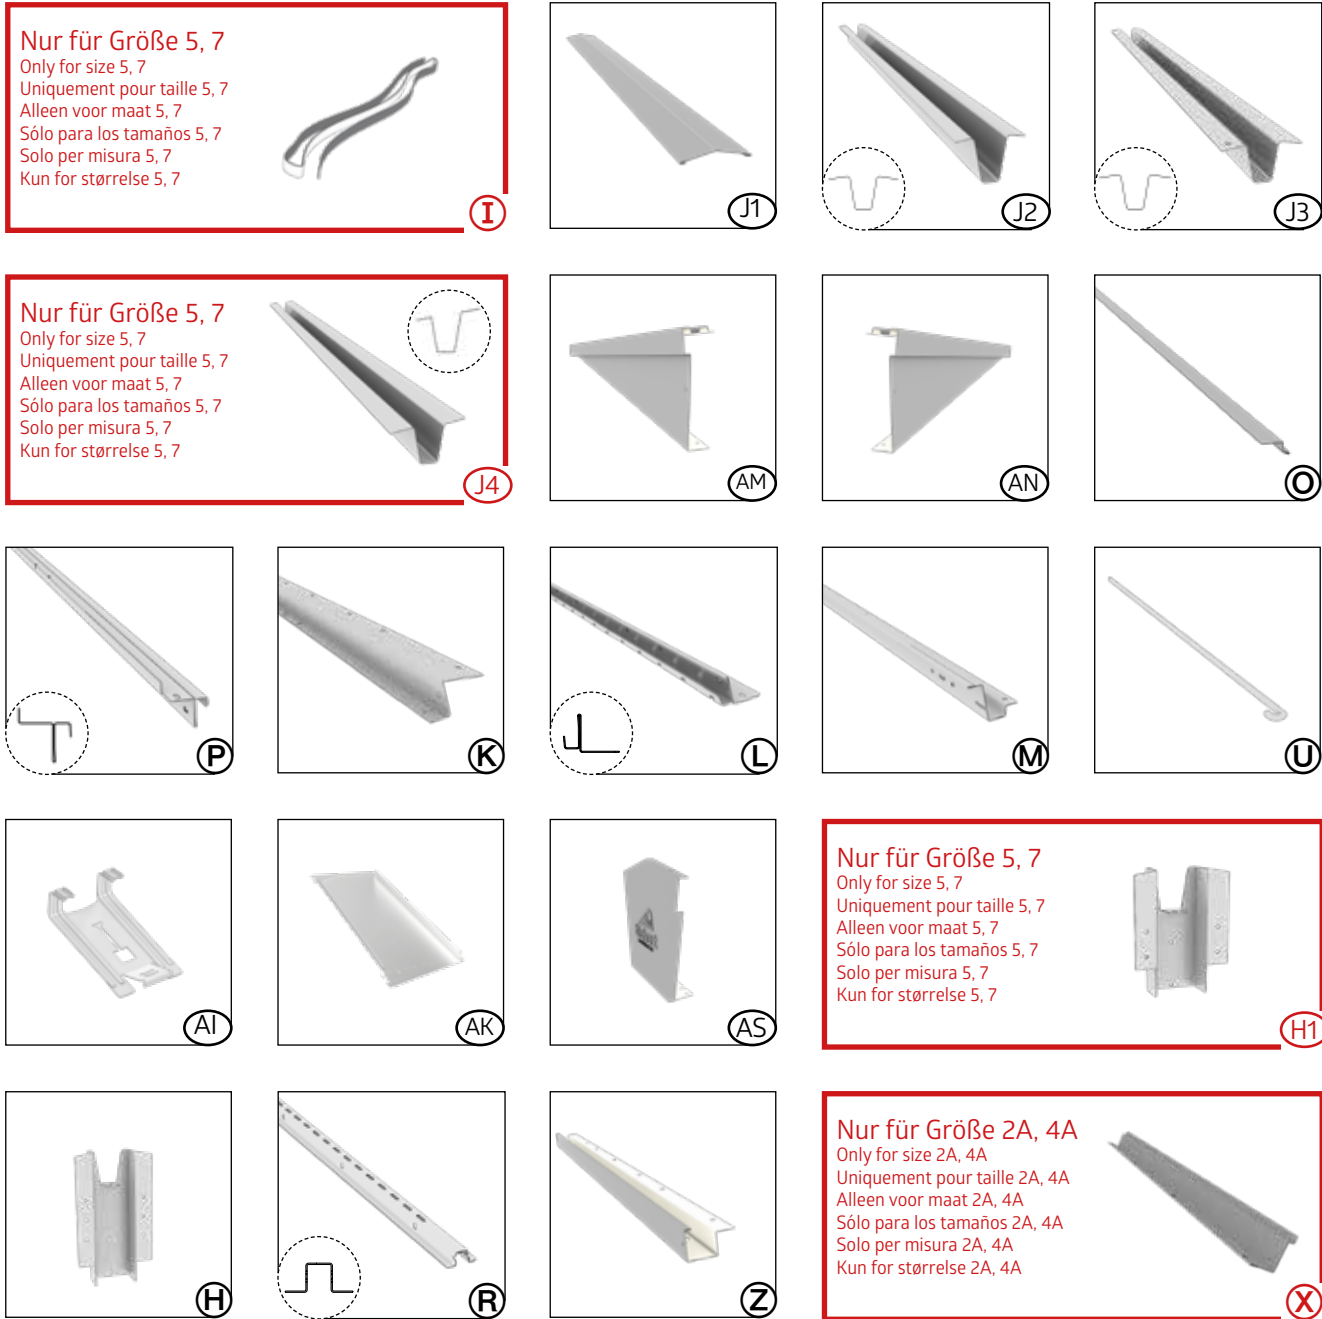

2a SEITENWAND - PAKET

Side panel package · Carton de parois latérales · Zijwandpakket · Panel lateral · Pacco pareti laterali · Sidepladepakke · Sidoväggspaket · Side panel pakke · Opakowanie zawierające elementy ścienne · Balenie bočného panela · Paket stranske plošče · Balení bočního panelu · Oldalfal csomag · Paket bočne ploče

3 PROFIL - PAKET

Profile package · Carton de profils · Profielpakket · Kit de perfiles · Pacco profili · Profilpakke · Profilpaket · Profilpakke · Opakowanie zawierające elementy profilowe · Balenie profilov · Profilni paket · Balení profilů · Profilsomag · Paket profila