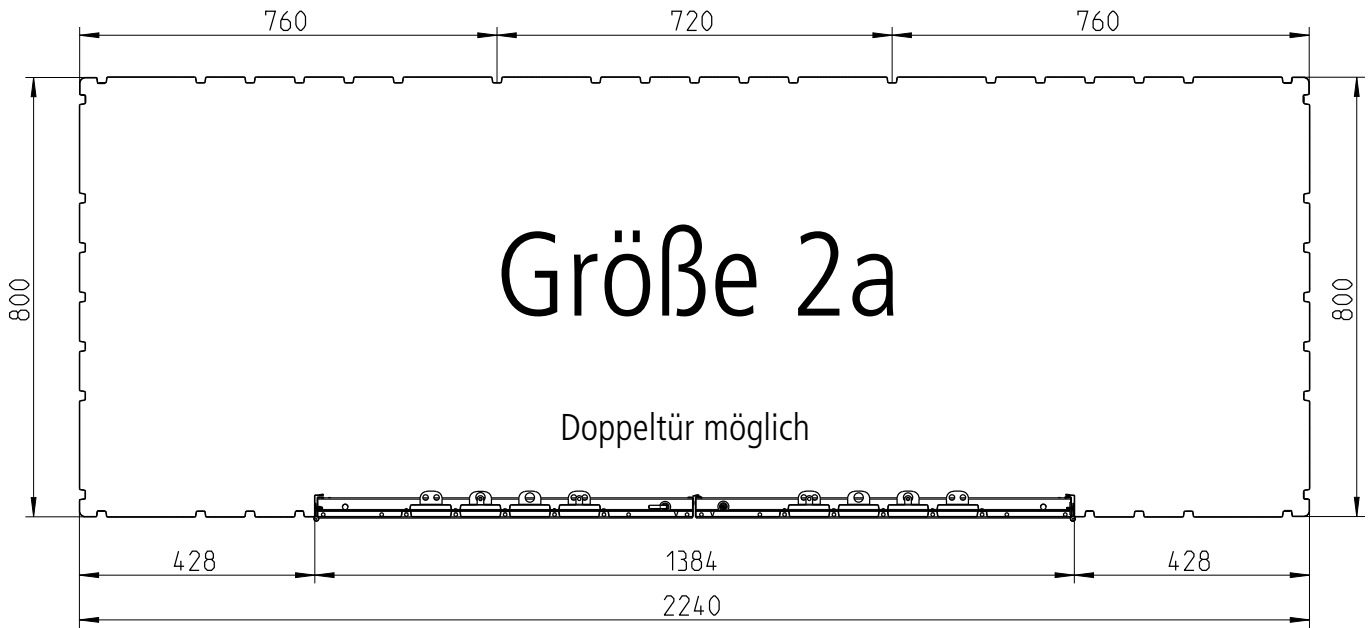

Europa Größen

*Bei seitlichem Einbau der Doppeltür gleich nach den Eckelementen schränkt der Dachrinnenauslauf den Öffnungswinkel der Tür ein.