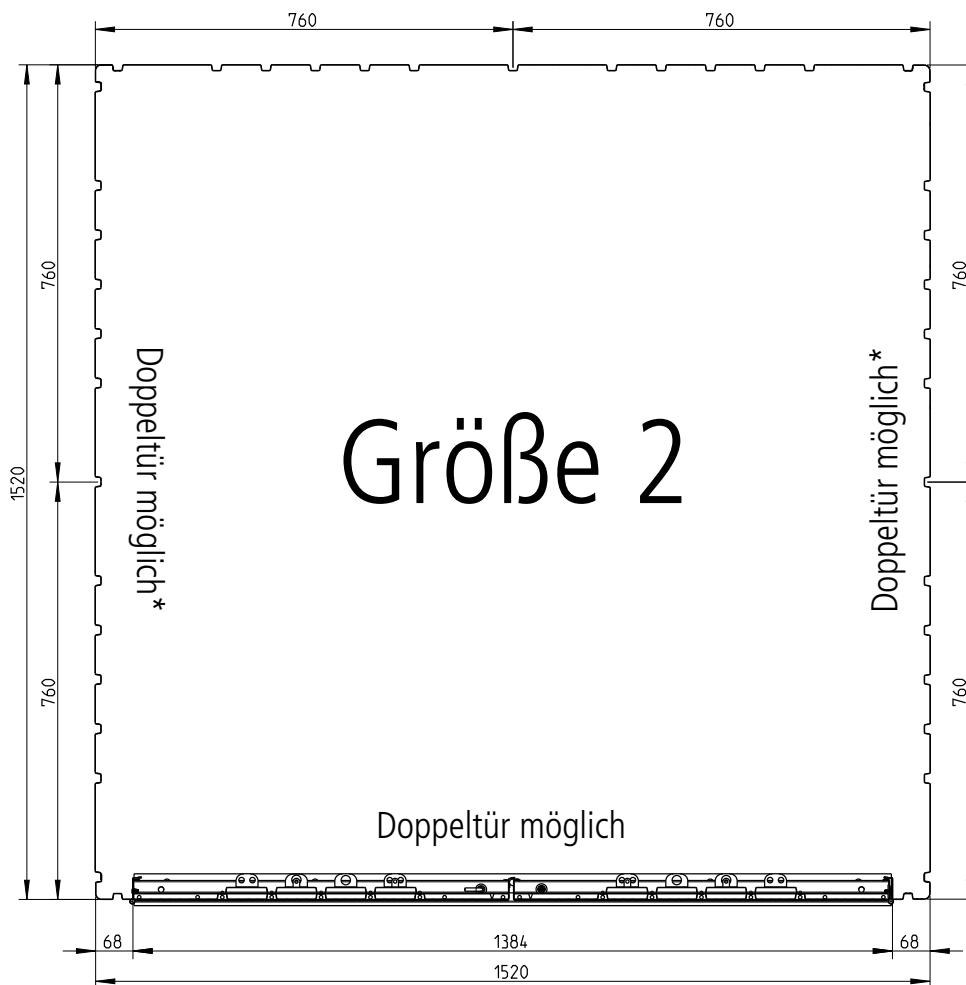

Europa Größen