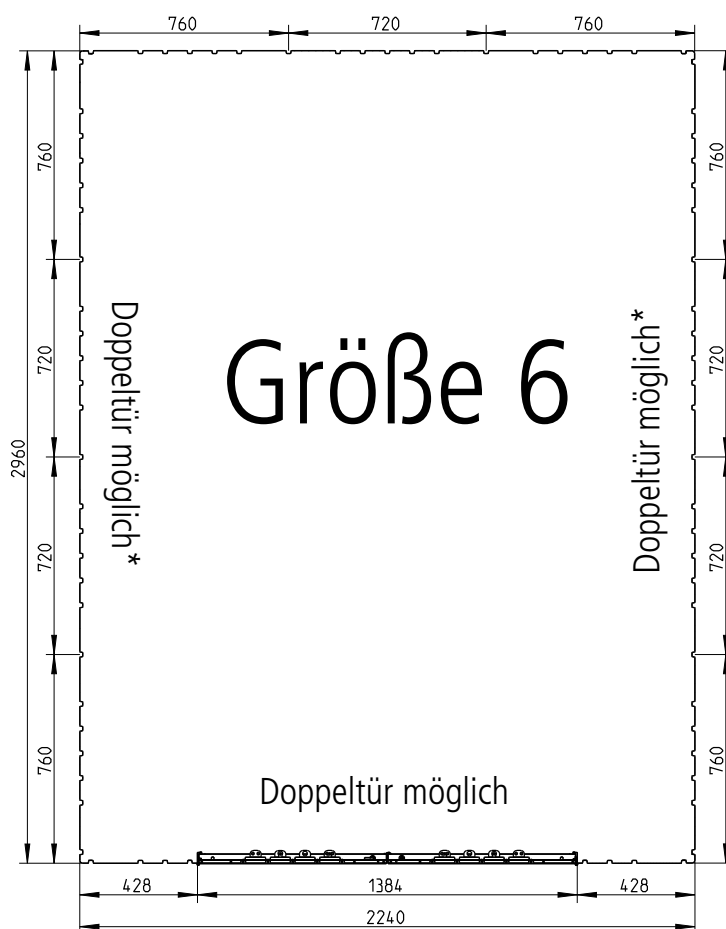

Europa Größen

*Bei seitlichem Einbau der Doppeltür gleich nach den Eckelementen schränkt der Dachrinnenauslauf den Öffnungswinkel der Tür ein.