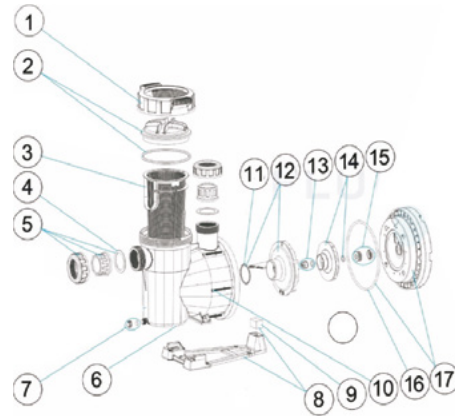

Ersatzteile für Filterpumpe Victoria NEU ab Saison 2017/2018

Mit Klick auf die Artikelnummer unten in der Liste kommen Sie direkt zum gewünschten Produkt.

Artikel-Nr.	Teil-Nr.	Teilbezeichnung
SSA0470510	1	Vorfilterdeckelverschraubung
SSA047052	2	Vorfilterdeckel inkl O-Ring
SSA047053	3	Siebkorb
SSA047056	4	Flachdichtung für Anschlussverschraubung
SSA047140	5	Klebeanschlussset saug- und druckseitig
SSA0470550	6	Pumpengehäuse
SSA0470590	7	Entleerungsschraube
SSA0470440	8	Pumpenfuß
SSA047060	11	O-Ring für Umkehrleitrad
SSA047103	13	Laufschraube M8
SSA047150	14	Laufgrad
SSA047162	15	Gleitringdichtung
SSA0470920	16	O-Ring für Gehäuse
SSA047124	-	Klemmkasten
SSA0471110	-	Lüfterhaube und Lüfterrad