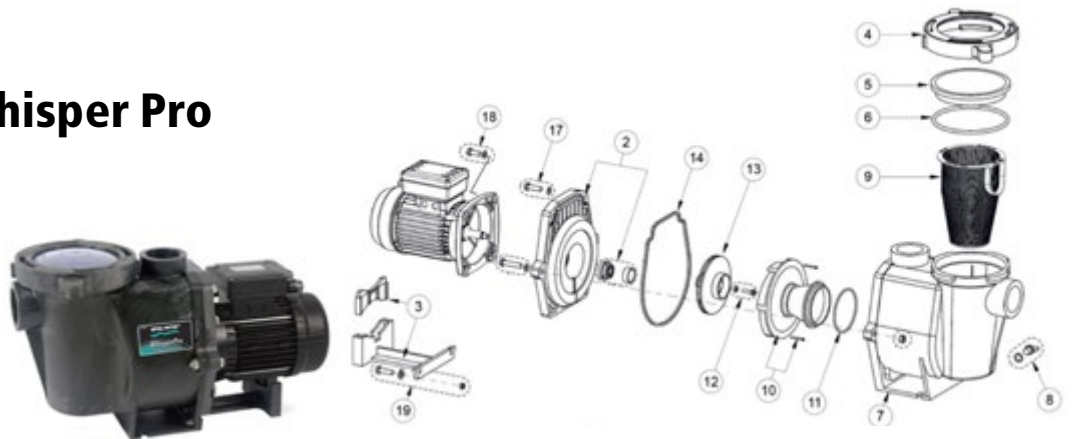

## Ersatzteile für Filterpumpe Whisper Pro

Mit Klick auf die Artikelnummer unten in der Liste kommen Sie direkt zum gewünschten Produkt.

Artikel-Nr.	Teil-Nr.	Teilbezeichnung
<a href="#">SSA033376</a>	2	Dichtungsplatte inkl. Dichtung
<a href="#">SSA033375</a>	3	Pumpenfuß
<a href="#">SSA033373</a>	4	Spannring
<a href="#">SSA033372</a>	5	Einlegeteil
<a href="#">SSA033371</a>	6	O Ring für Einlegeteil
<a href="#">SSA0333701</a>	7	Pumpengehäuse
<a href="#">SSA033374</a>	8	Ablassschraube inkl. O-Ring
<a href="#">SSA033370</a>	9	Siebkorb
<a href="#">SSA0333791</a>	10	Diffuser
<a href="#">SSA0333794</a>	11	Dichtung für Diffuser
<a href="#">SSA033379</a>	12	Laufschraube
<a href="#">SSA033110</a>	13	Laufrolle
<a href="#">SSA033377</a>	14	Dichtung