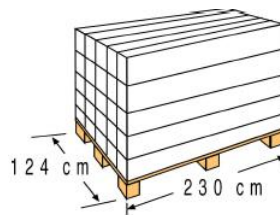

DUSCHEN [SHOWERS

Runde Aluminium Solardusche. Dank Ihrer Holzoptik, integriert sich die Dusche perfekt in den Garten

Square solar shower made from aluminium woodlike with footwash tap

Art.-Nr.	DSALR32W
Beschreibung	Aluminium Solardusche in Holzoptik
Material	Aluminium
Masse	15 x 13,6 x 210 cm
Gewicht	10,3 kg
Inkl.	Fusswaschhahn
Fassungsvermögen	32L
Eigenschaften	Einhebel armatur für kaltes und heisses Wasser. Regulierbarer Breitstrahler
Form	Rund

Reference	DSALR32W
Descripción	Solar shower aluminium woodlike
Material	Aluminium
Size	15 x 13,6 x 210 cm
Weight	10,3 kg
Included	Footwash tap
Capacitance	32L
Characteristics	Cold and hot water mixer tap. Directional spray head
Form	Round

VERPACKUNG INNER PACKAGING

Typ Type	Pappe / Cardboard
Anzahl Units	1
Masse Size	218 x 22 x 22 cm
Umfang Volume	0,105 m ³
Gewicht Weight	12,8 kg

PALETTE PALLET

Anzahl Units	25 Stück pro Palette
Einteilung der Palette / Pallet distribution	5 Lagen/layers X 5 Verpackungen 25
Masse Size	230 x 124 x 135 cm
Umfang Volume	3,85 m ³
Gewicht Weight	347 kg