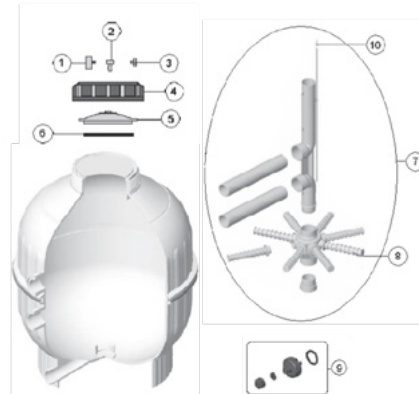

Ersatzteile für Filterkessel Cantabric Side Mount

Mit Klick auf die Artikelnummer unten in der Liste kommen Sie direkt zum gewünschten Produkt.

Artikel-Nr.	Teil-Nr.	Teilbezeichnung
P20152	1	Manometer
P20137	2	Manometerhalter komplett
SSA04477	3	Entlüftungsschraube
SSA044921	4	Überwurfmutter für Deckel
SSA043791	5	Filterdeckel
SSA04465	6	O-Ring für Deckel
SSA046892	7	Innenverrohrung
P20131	8	Filterarm
SSA046852	9	Entleerung komplett
SSA046855	11	Zierring
SSA04443W	-	6-Wege Ventil

Blättern Sie zur nächsten Seite, um zur Ersatzteilliste des Top Mount zu kommen.

Ersatzteile für Filterkessel Cantabric Top Mount

Mit Klick auf die Artikelnummer unten in der Liste kommen Sie direkt zum gewünschten Produkt.

Artikel-Nr.	Teil-Nr.	Teilbezeichnung
P20152	1	Manometer
P20137	2	Manometerhalter komplett
SSA04477	3	Entlüftungsschraube
SSA044892	4	Überwurfmutter für Ventil
SSA043798	5	6-Wege Ventil
SSA04465	6	O-Ring für Deckel
SSA046852	8	Entleerung komplett
P20131	9	Filterarm
SSA046855	11	Zierring