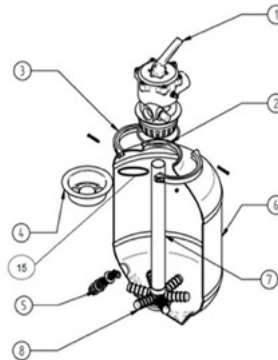

Ersatzteile für Filterkessel HP30-39-47

Mit Klick auf die Artikelnummer unten in der Liste kommen Sie direkt zum gewünschten Produkt.

Artikel-Nr.	Teil-Nr.	Teilbezeichnung
SHS2SF059	1	6-Wege Ventil
SHS2SF020	2	O-Ring 6-Wege Ventil
SHS2SF028	3	Spannring inkl. Schrauben
SHS2SF019	4	Einfüllstutzen
SHS2SF043	5	Entleerungsventil komplett
SHS2SF032	7 + 8	Filterrohr und Filterarme
SHS2SF038	8	Filterarme
SHSF051	11	Filterpalette
SHS2SF024	13	Schlauch Ventil/Pumpe 58cm
SHS2SF026	14	Schlauchtülle
SHS2PP105	15	O-Ring Ventil
SHS2SF027	16	Manometer
SW12512	-	Filterkessel komplett für HP47/A11 und HP47/A8
SW12510	-	Filterkessel komplett für HP39/A6
SW12509	-	Filterkessel komplett für HP30/A4