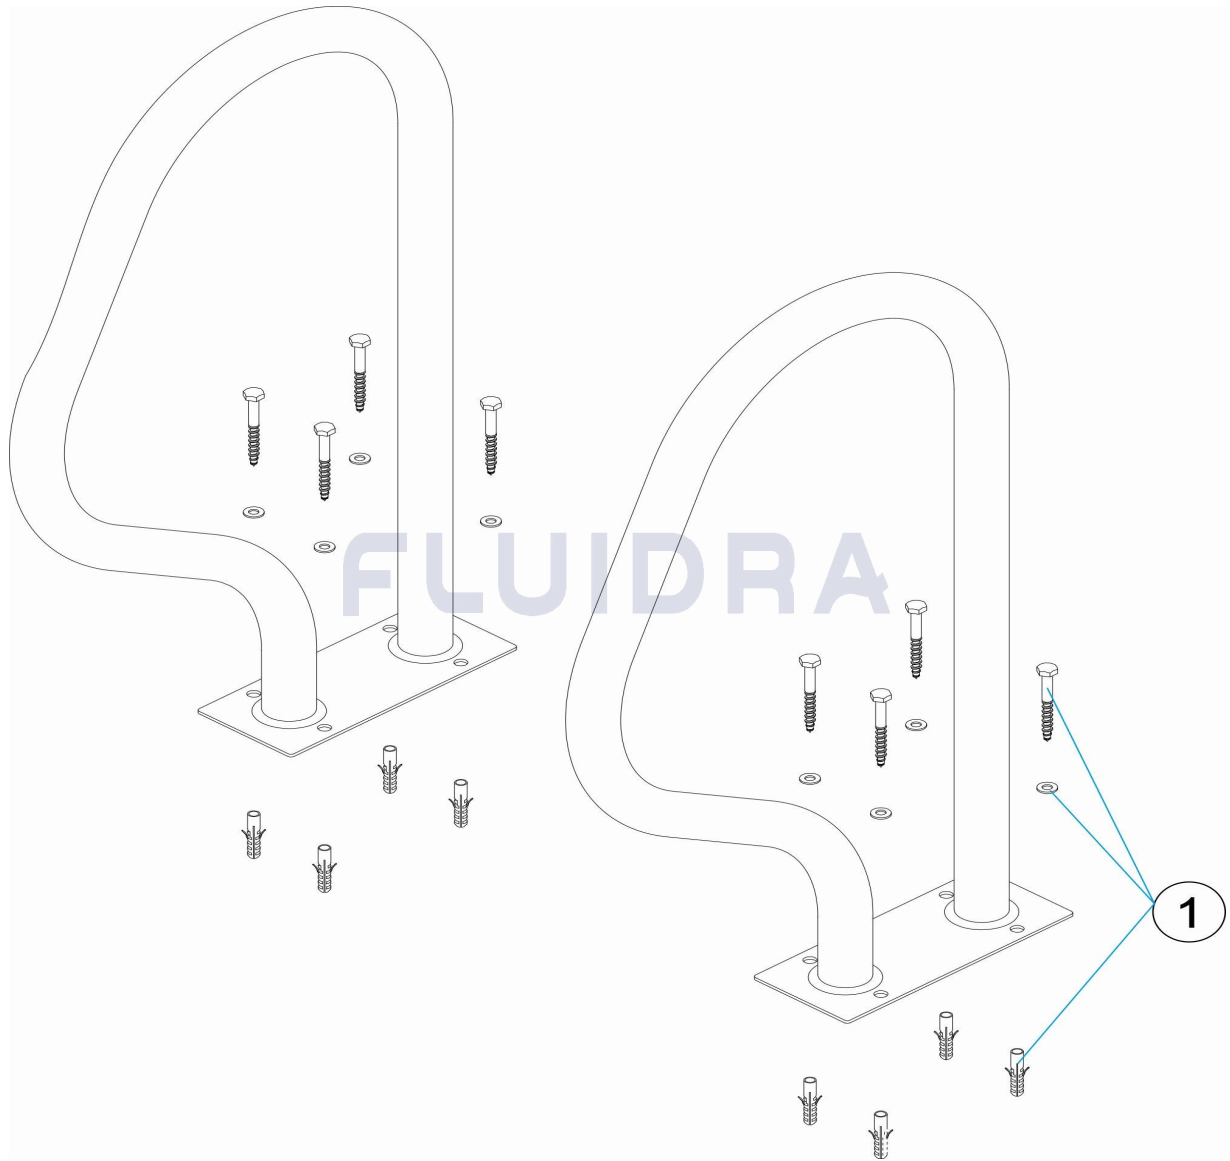

CODIGO **05543**

DESCRIPCION: **SALIDA PISCINA 1 PLETINA RECTANGULAR**

**ESPAÑOL**

POS	CODIGO	DESCRIPCION	CANTIDAD	POS	CODIGO	DESCRIPCION	CANTIDAD
1	4401010057	TORNILLERIA FIJACION ESCALERA					

CODE **05543**

DESCRIPTION: **SORTIE PISCINE 1 PLAQUETTE RECTANGULAIRE**

**FRANCAIS**

POS	CODE	DESCRIPTION	QUANTITE	POS	CODE	DESCRIPTION	QUANTITE
1	4401010057	VISSERIE FIXATION ECHELLE					

CODE **05543**

DESCRIPTION: **POOL GRAB BAR WITH 1 RECTANGULAR METALLIC STRIP**

**ENGLISH**

POS	CODE	DESCRIPTION	QUANTITY	POS	CODE	DESCRIPTION	QUANTITY
1	4401010057	FLANGE SET					

CODICE **05543**

DESCRIZIONE: **USCITA PISCINA 1 FLANGIA RETTANGOLARE**

**ITALIANO**

POS	CODICE	DESCRIZIONE	QUANTITA'	POS	CODICE	DESCRIZIONE	QUANTITA'
1	4401010057	BULLONERIA FISSAGGIO SCALA					

CODE **05543**

BESCHREIBUNG: **AUSGANG BECKEN 1 PLATINE RECHTECKIG**

**DEUTSCH**

POS	CODE	BESCHREIBUNG	MENGE	POS	CODE	BESCHREIBUNG	MENGE
1	4401010057	FIXIERSCHRAUBEN TREPPE					

**CODIGO 05543**

**DESCRIÇÃO: SAÍDA PISCINA 1 CHAPA RECTANGULAR**