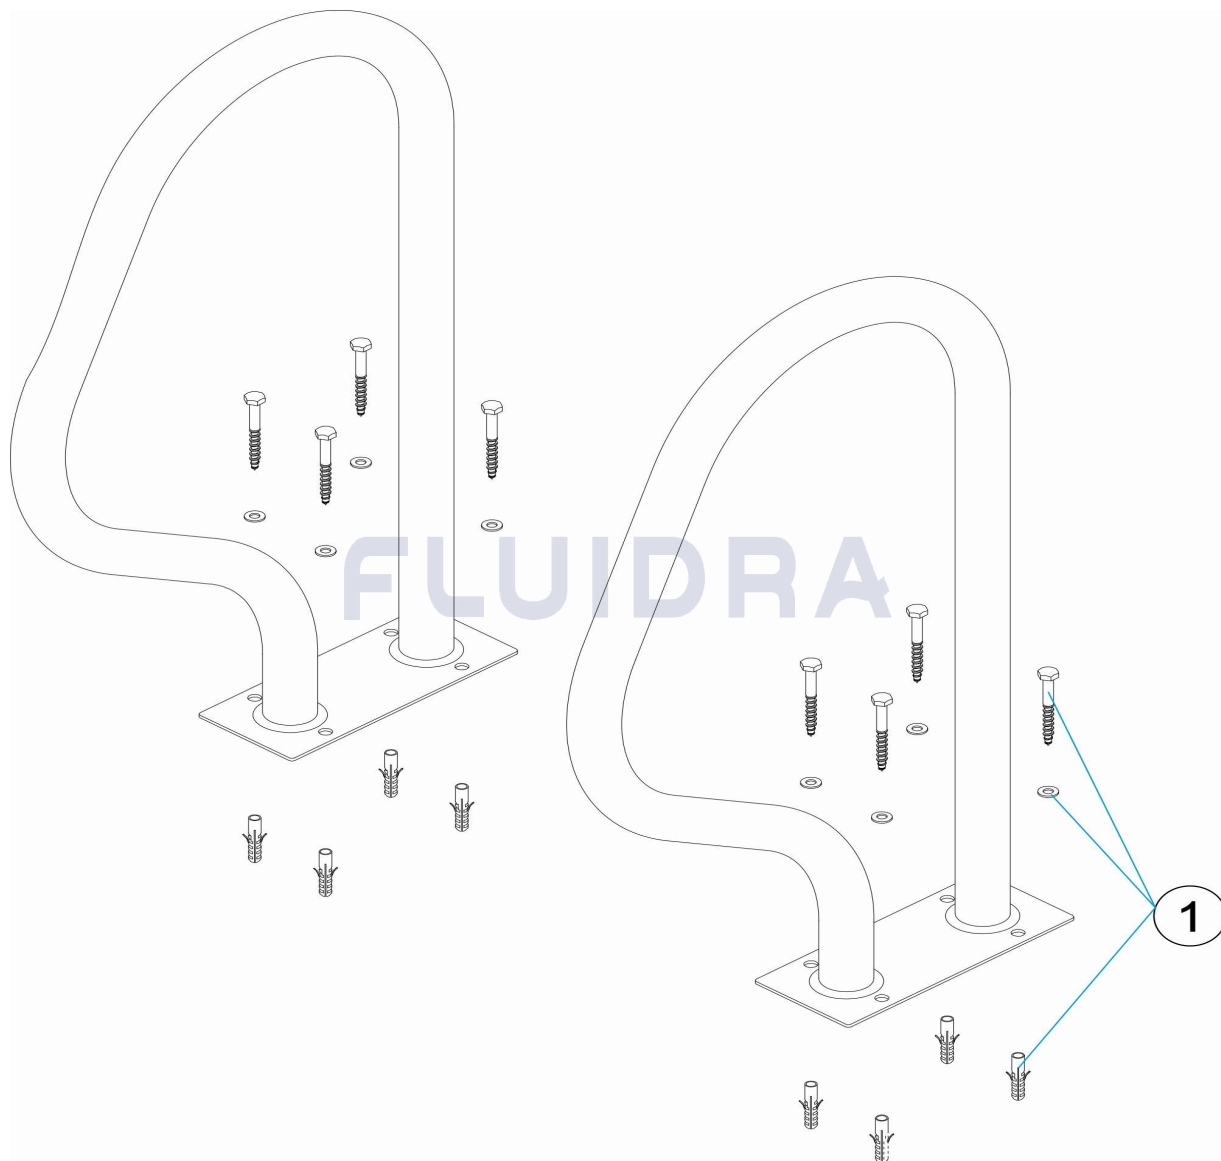

CODIGO **05543**

DESCRIPCION: **SALIDA PISCINA 1 PLETINA RECTANGULAR**

**ESPAÑOL**

POS	CODIGO	DESCRIPCION	CANTIDAD	POS	CODIGO	DESCRIPCION	CANTIDAD
1	4401010057	TORNILLERIA FIJACION ESCALERA					

CODE **05543**

DESCRIPTION: **SORTIE PISCINE 1 PLAQUETTE RECTANGULAIRE**

**FRANCAIS**

POS	CODE	DESCRIPTION	QUANTITE	POS	CODE	DESCRIPTION	QUANTITE
1	4401010057	VISSERIE FIXATION ECHELLE					

CODE **05543**

DESCRIPTION: **POOL GRAB BAR WITH 1 RECTANGULAR METALLIC STRIP**

**ENGLISH**

POS	CODE	DESCRIPTION	QUANTITY	POS	CODE	DESCRIPTION	QUANTITY
1	4401010057	FLANGE SET					

CODICE **05543**

DESCRIZIONE: **USCITA PISCINA 1 FLANGIA RETTANGOLARE**

**ITALIANO**

POS	CODICE	DESCRIZIONE	QUANTITA'	POS	CODICE	DESCRIZIONE	QUANTITA'
1	4401010057	BULLONERIA FISSAGGIO SCALA					

CODE **05543**

BESCHREIBUNG: **AUSGANG BECKEN 1 PLATINE RECHTECKIG**

**DEUTSCH**

POS	CODE	BESCHREIBUNG	MENGE	POS	CODE	BESCHREIBUNG	MENGE
1	4401010057	FIXIERSCHRAUBEN TREPPE					

**CODIGO 05543**

**DESCRIÇÃO: SAÍDA PISCINA 1 CHAPA RECTANGULAR**