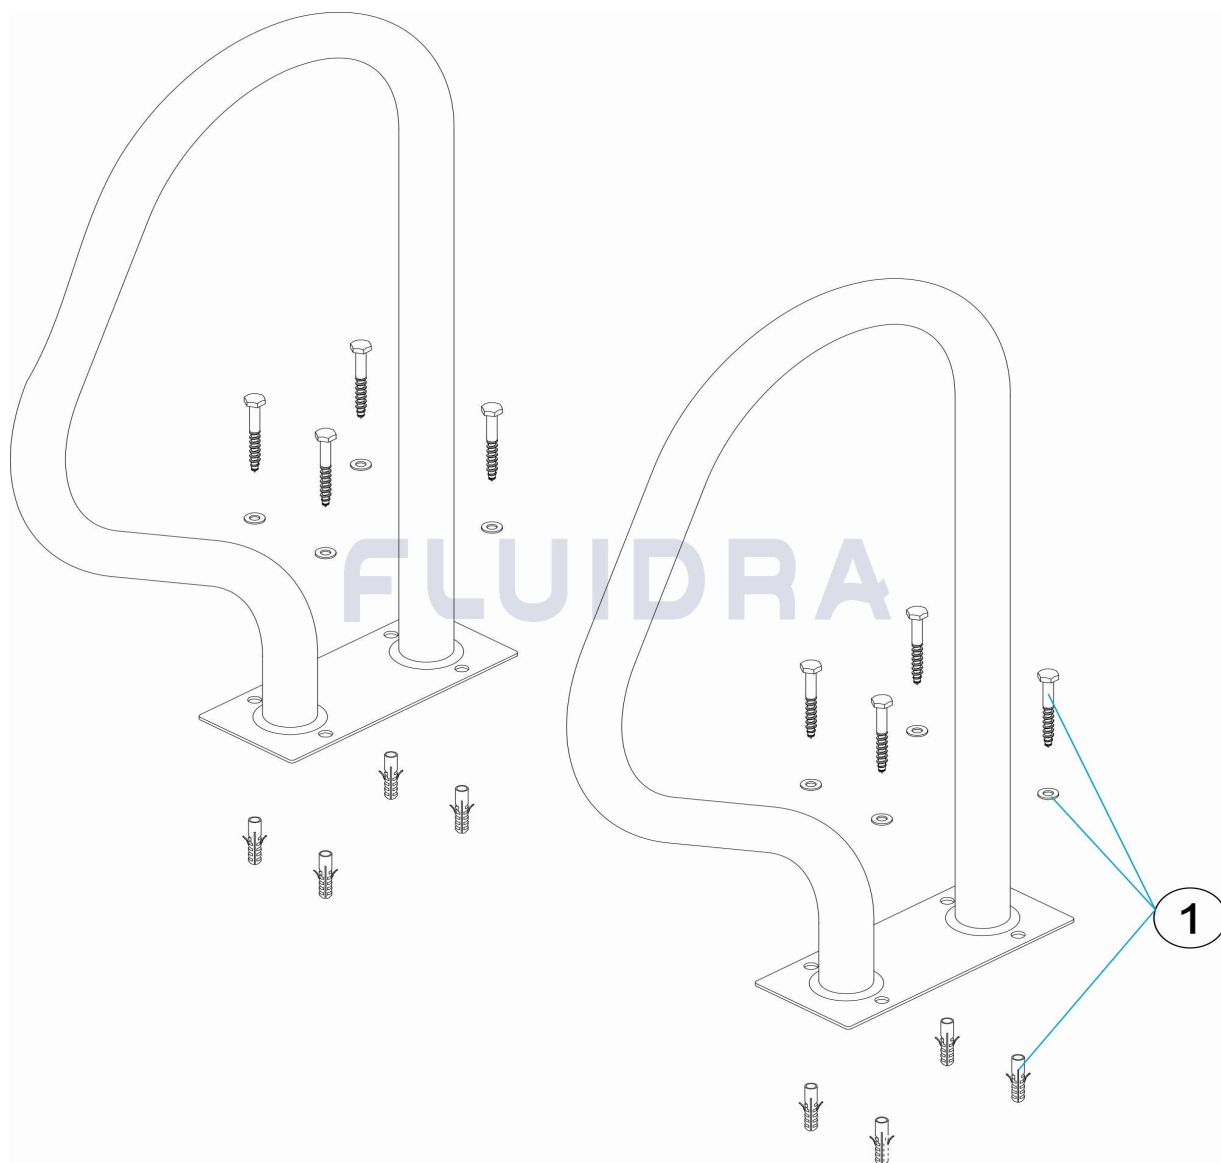

CODIGO **05543**

DESCRIPCION: **SALIDA PISCINA 1 PLETINA RECTANGULAR**

**ESPAÑOL**

POS	CODIGO	DESCRIPCION	CANTIDAD	POS	CODIGO	DESCRIPCION	CANTIDAD
1	4401010057	TORNILLERIA FIJACION ESCALERA					

CODE **05543**

DESCRIPTION: **SORTIE PISCINE 1 PLAQUETTE RECTANGULAIRE**

**FRANCAIS**

POS	CODE	DESCRIPTION	QUANTITE	POS	CODE	DESCRIPTION	QUANTITE
1	4401010057	VISSERIE FIXATION ECHELLE					

CODE **05543**

DESCRIPTION: **POOL GRAB BAR WITH 1 RECTANGULAR METALLIC STRIP**

**ENGLISH**

POS	CODE	DESCRIPTION	QUANTITY	POS	CODE	DESCRIPTION	QUANTITY
1	4401010057	FLANGE SET					

CODICE **05543**

DESCRIZIONE: **USCITA PISCINA 1 FLANGIA RETTANGOLARE**

**ITALIANO**

POS	CODICE	DESCRIZIONE	QUANTITA'	POS	CODICE	DESCRIZIONE	QUANTITA'
1	4401010057	BULLONERIA FISSAGGIO SCALA					

CODE **05543**

BESCHREIBUNG: **AUSGANG BECKEN 1 PLATINE RECHTECKIG**

**DEUTSCH**

POS	CODE	BESCHREIBUNG	MENGE	POS	CODE	BESCHREIBUNG	MENGE
1	4401010057	FIXIERSCHRAUBEN TREPPE					

**CODIGO 05543**

**DESCRIÇÃO: SAÍDA PISCINA 1 CHAPA RECTANGULAR**