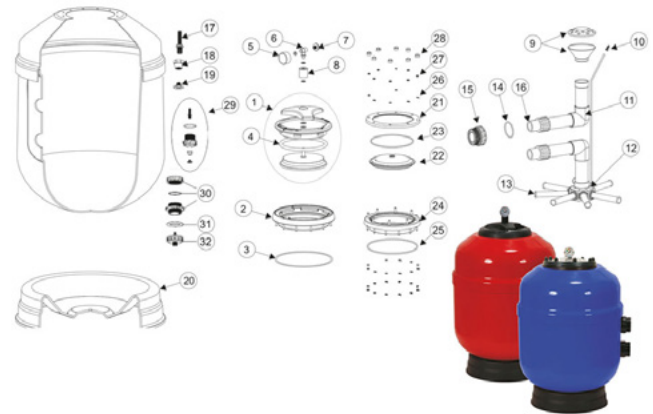

Ersatzteile für Filterkessel Europa von Astral Filterpumpen

Mit Klick auf die Artikelnummer unten in der Liste kommen Sie direkt zum gewünschten Produkt.

Artikel-Nr.	Teil-Nr.	Teilbezeichnung
SSA04590	1	Rapid-Deckel komplett
SSA043655	2	Filterkragen
SSA044446	3	O-Ring für Kragen
SSA04490	4	O-Ring zu Deckel
P20152	5	Manometer
P20137	6	Manometerhalter
SSA04477	7	Entleerungsschraube
SSA044891	8	Entlüftungshülse für Rapiddeckel
SSA044783	9	Wassereinlauftrichter
SSA044650	12	Mittelstück
SSA044656	13	Filterarm
SSA044760	14, 15	Filter Außenverschraubung
SSA044763	16	Filter Innenverschraubung
SSA04477	19	Entleerungsschraube
SSA043651	20	Filterfuß
SSA044442	21	Flansch für Deckel
SSA044443	22	Deckel transparent
SSA044444	23	O-Ring für Deckel
SSA044445	24	Filterkragen
SSA044446	25	O-Ring für Kragen
SSA044741	28	Schutzkappe
SSA045641	29	Entleerung 2,5" innen komplett - alte Ausführung
SSA044793	30	Entleerung 2,5" innen - neue Ausführung
SSA044794	31	Flanschdichtung für Entleerung - neue Ausführung
SSA044795	32	Schrauben-Entleerung außen - neue Ausführung
SSA04443W	-	6-Wege Ventil
SSA464571	-	PVC Pumpenwinkel